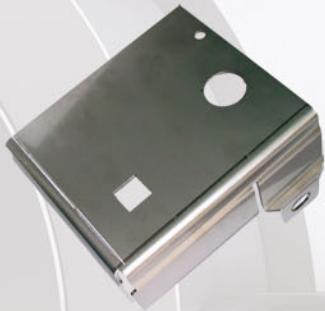

Sicherheitsteile für Sielaff SC 100/200/300

Zeit für Sicherheit

Schutz- und Schließwinkel XXL
inkl. Bohr- + Distanzschablone

Schließstangenabdeckung innen

Schlosshaube Typ Keso
(wahlweise Typ Knapp)

Warenausgabe
Durchbruchreduzierer