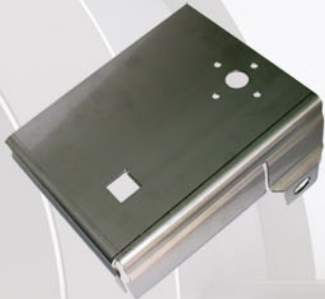

Sicherheitsteile für Sielaff SC 20-02

Zeit für Sicherheit

Schutz- und Schließwinkel XXL
inkl. Bohr- + Distanzschablone

Schließstangenabdeckung innen

Schlosshaube Typ Keso
(wahlweise Typ Knapp)

Warenausgabe
Durchbruchreduzierer